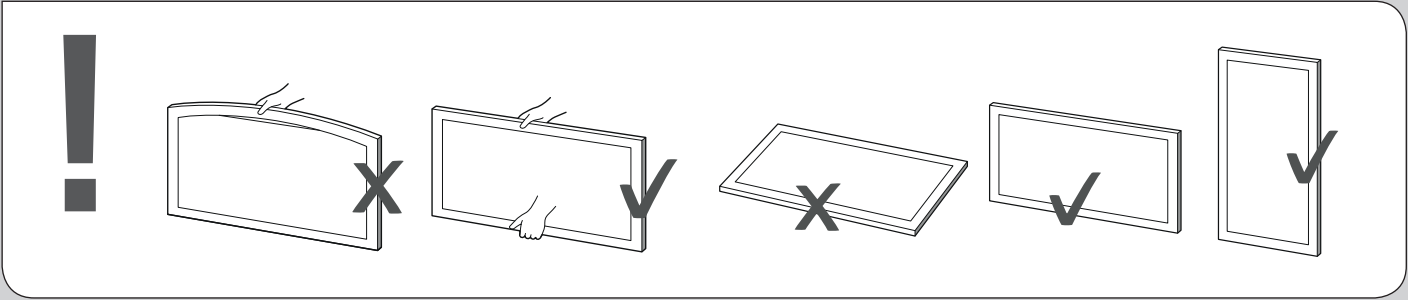

Top hung sliding doors

ASSEMBLY INSTRUCTIONS

**SE: Monteringsanvisning**

Tophängda skjutdörrar

NO: Monteringsanvisning

Tophengte skyvedører

DK: Monterings vejledning

Tophængt skydedøre

FI: Asennusohje

Yläkantoinen liukuovi

PL: Instrukcje obsługi

Drzwi przesuwne wiszące

FR: Instructions de montage

Portes coulissantes suspendues

elfa[®]

Everything can be organized