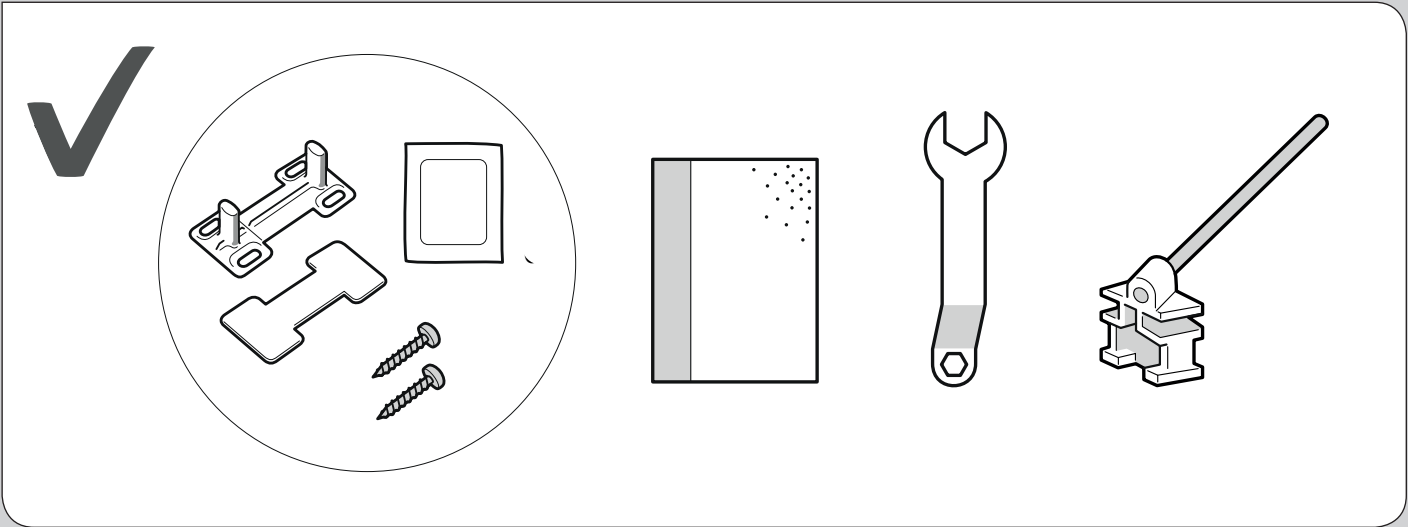

Top hung sliding doors

ASSEMBLY INSTRUCTIONS

**SE: Monteringsanvisning**

Tophängda skjutdörrar

NO: Monteringsanvisning

Tophengte skyvedører

DK: Monterings vejledning

Tophængt skydedøre

FI: Asennusohje

Yläkantoinen liukuovi

PL: Instrukcje obsługi

Drzwi przesuwne wiszące

FR: Instructions de montage

Portes coulissantes suspendues

elfa[®]

Everything can be organized